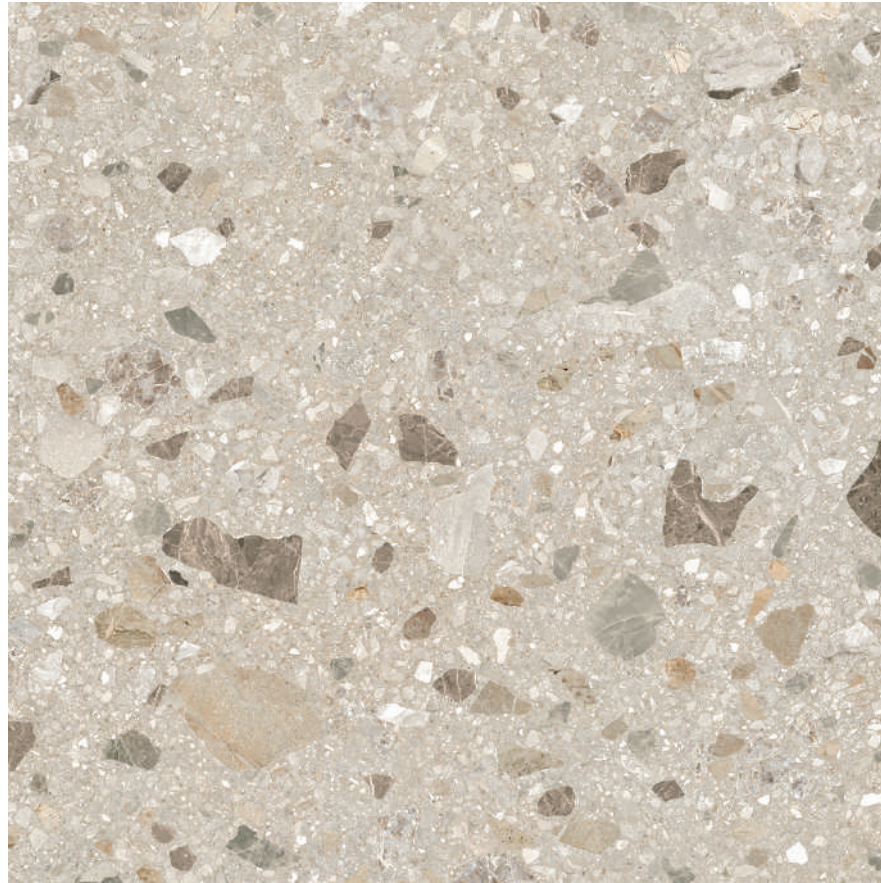

Vannitoa plaadid

Põrand ja seinad
Ergon, Lombardia Sabia Mix
60 x 60 cm