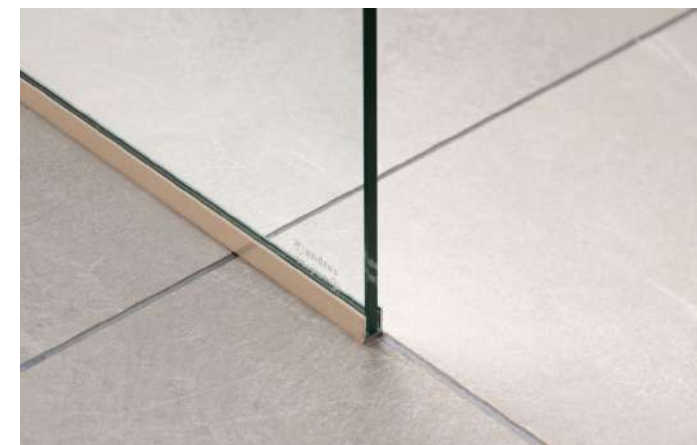

Vannisegisti

Damixa Silhouet
Harjatud vask, termostaat +
käsidušš

Vann

Paa, Vario L
Kivivann, valge

LISATASU EEST

Dušiklaas

Kirgas klaas
Kuld või messing profil

LISATASU EEST