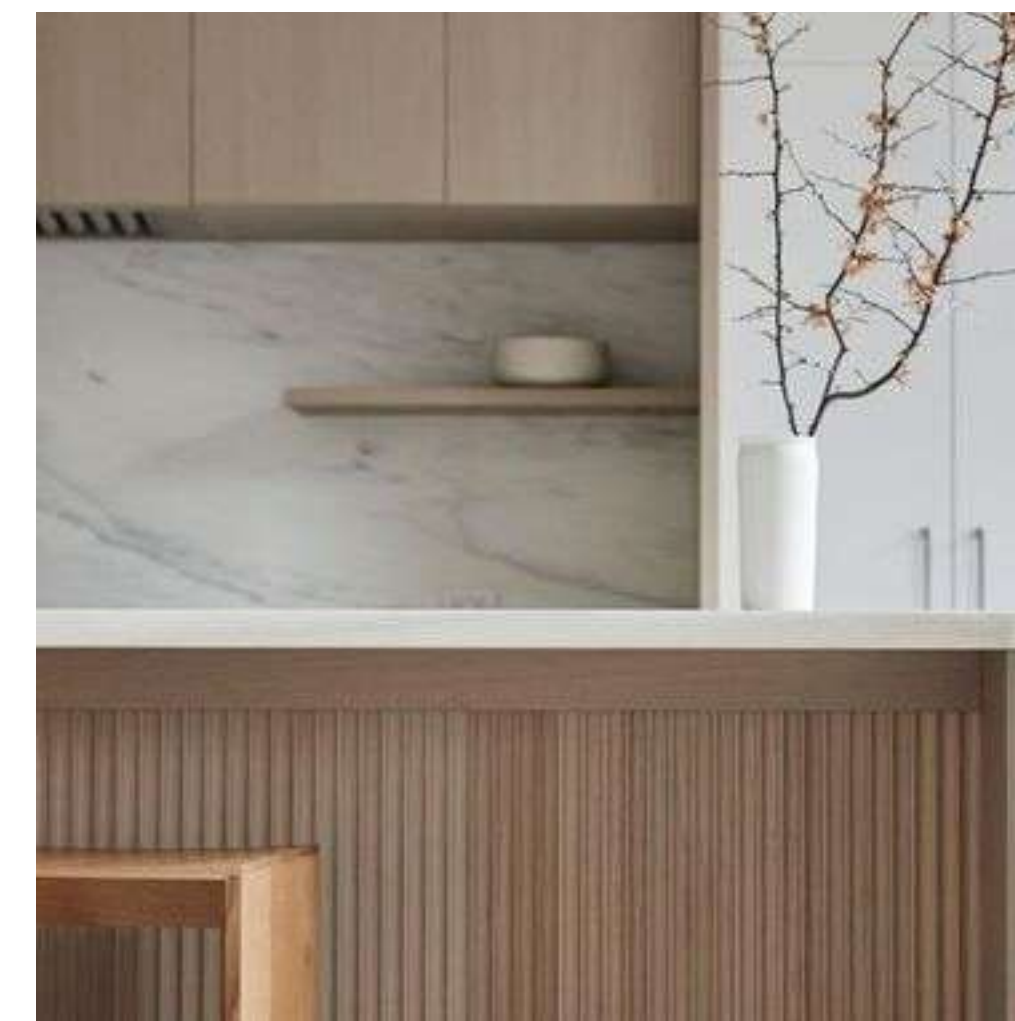

Aviatori

KODUD

PAKETT 01

Seis

Sisekujunduspaketist SEIS õhkub rahu ja vaikust. Pakett on inspireeritud zen-filosoofiast ning kasutab õhulise ja tasakaalus atmosfääri loomiseks heledaid ja mahedaid toone. Ideaalne neile, kes hindavad kodus üle kõige rahu ja harmooniat.