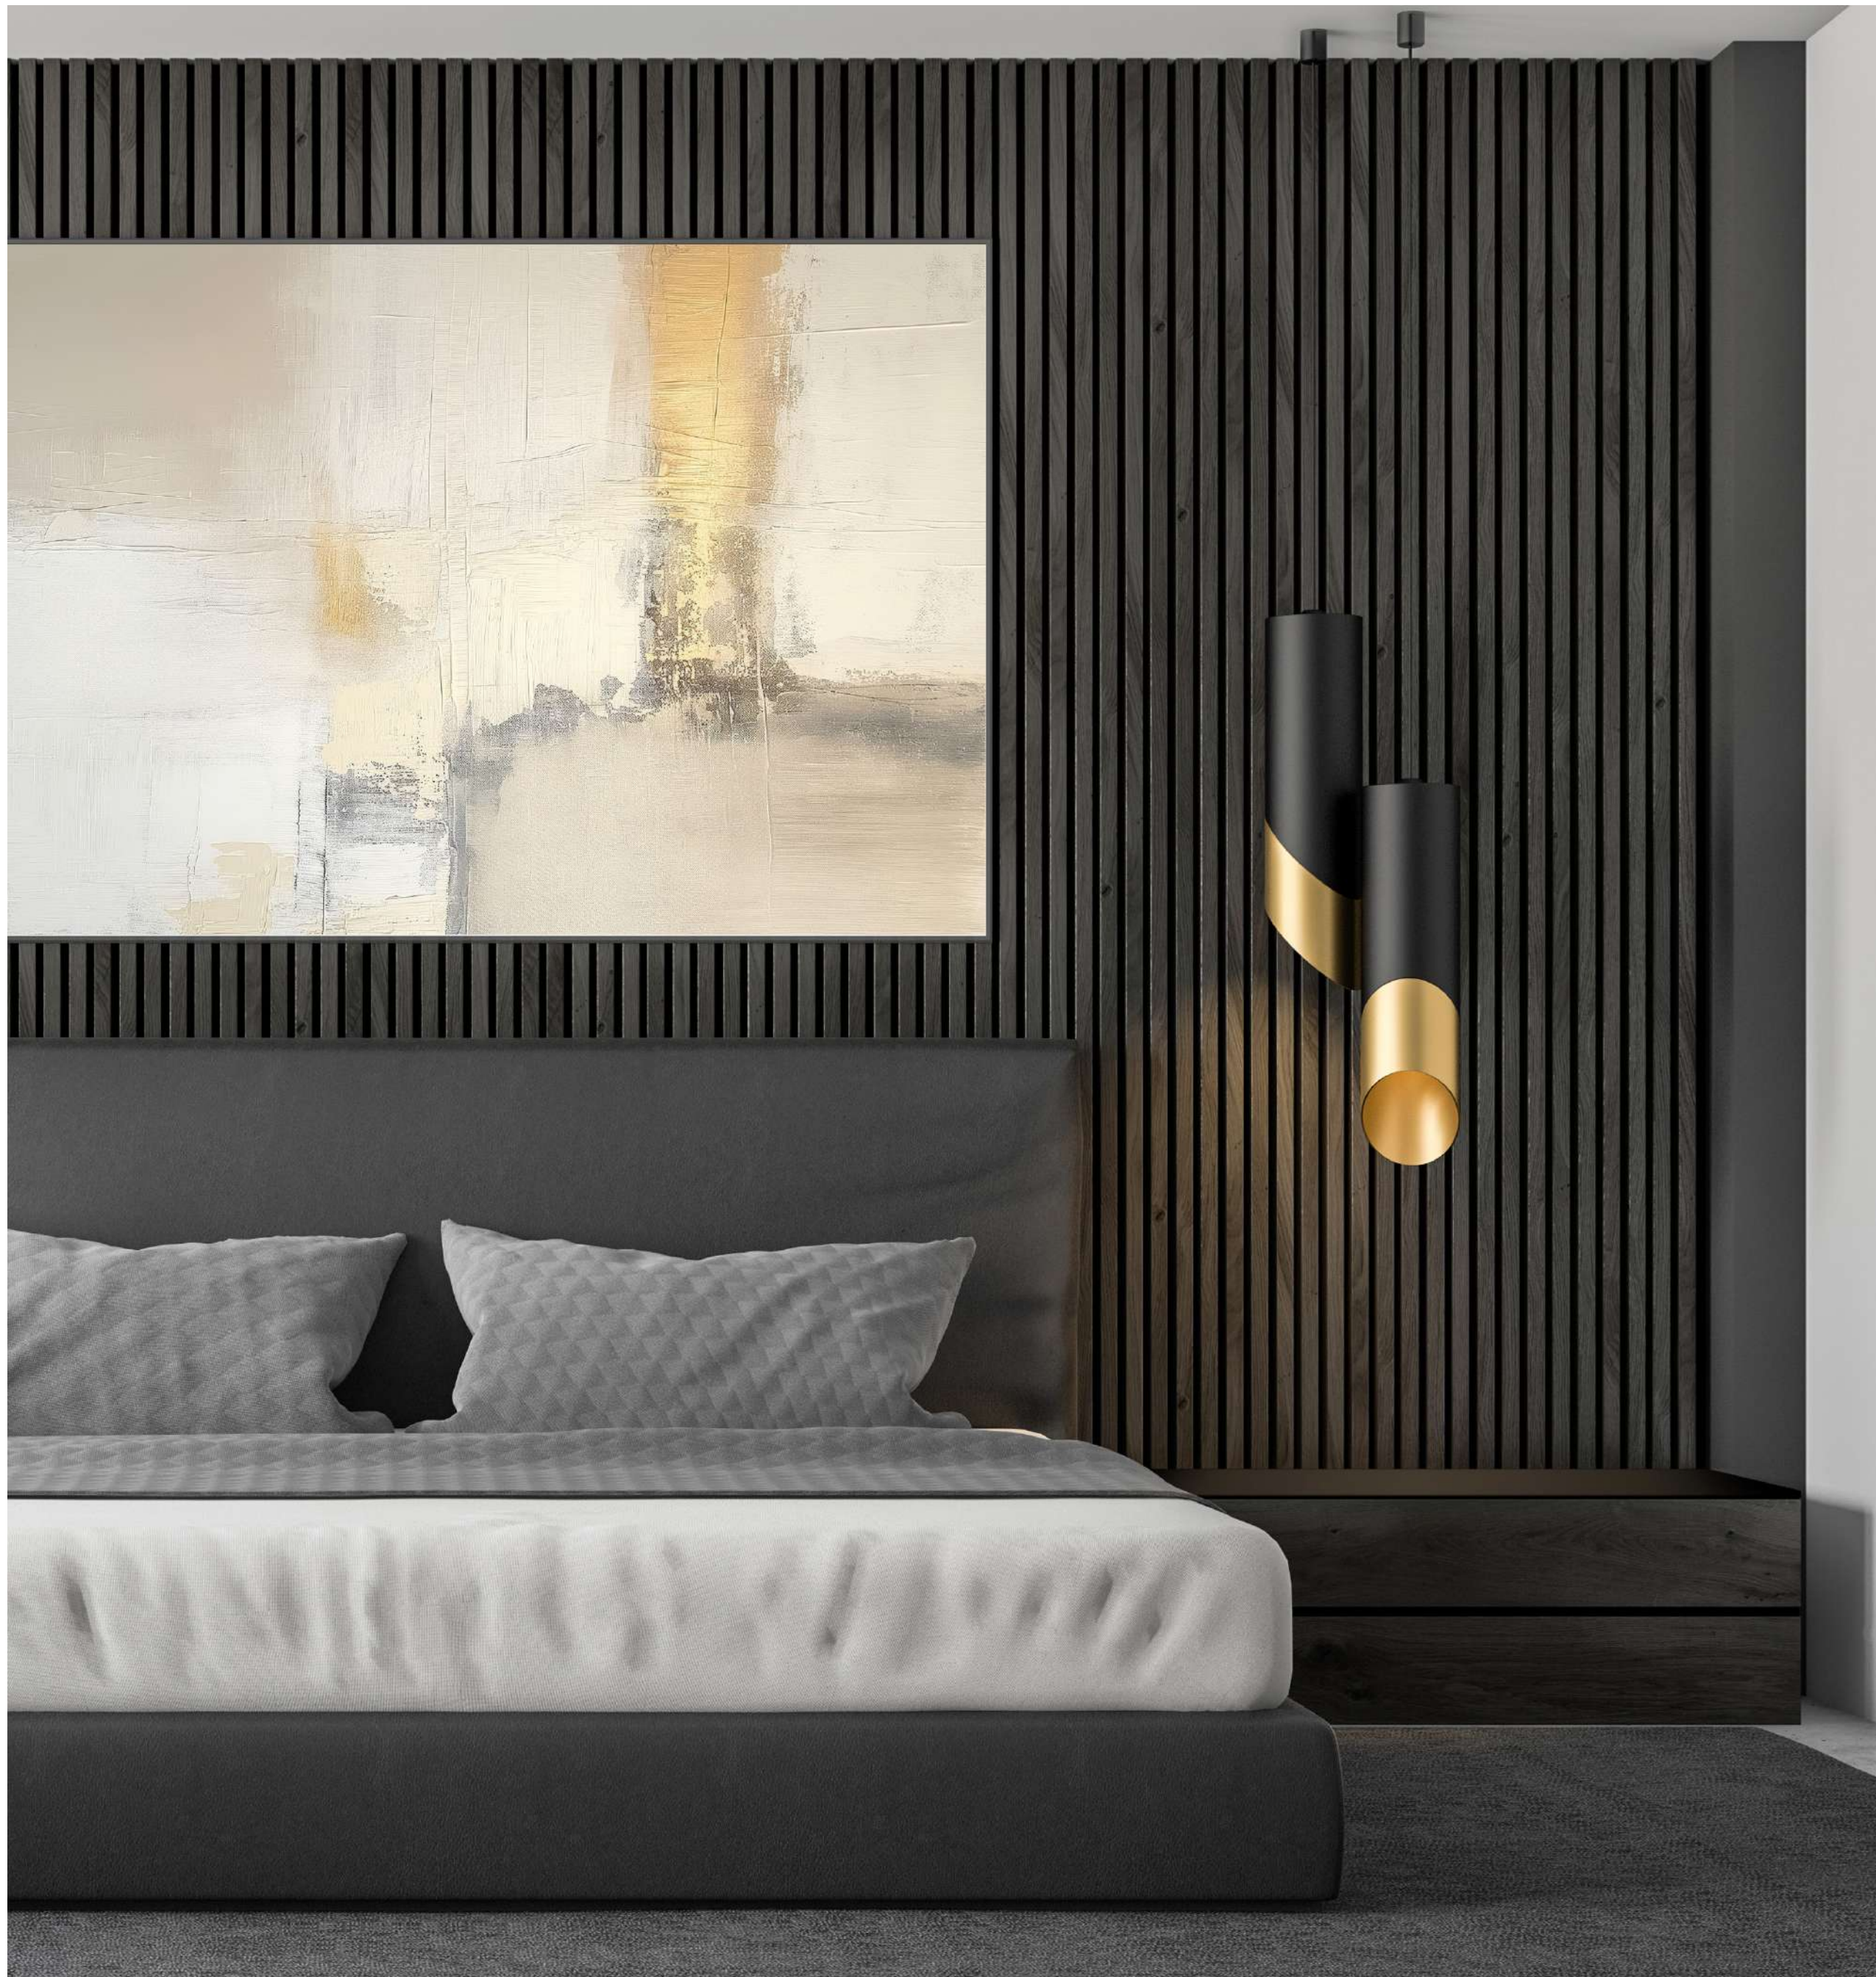

Siseuksed

Sile uks
Helehall