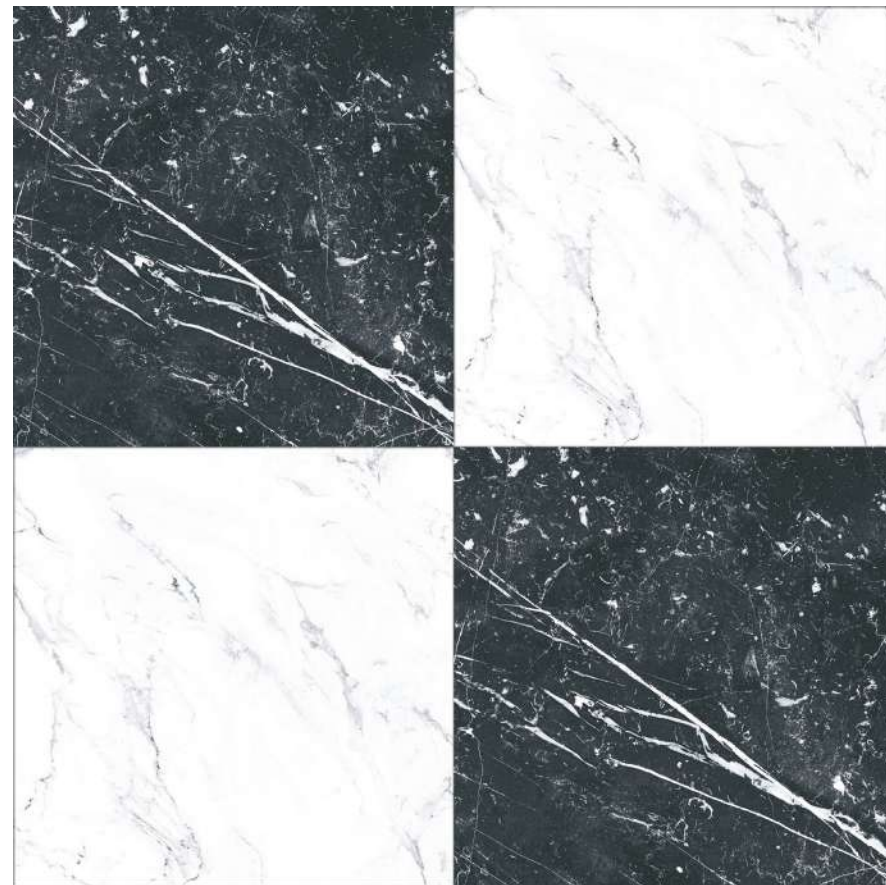

Esik

Põrandaplaat

Marquina Classic 25 x 25 cm
Calcatta Classic, 25 x 25 cm,
paigaldatud maleruudus