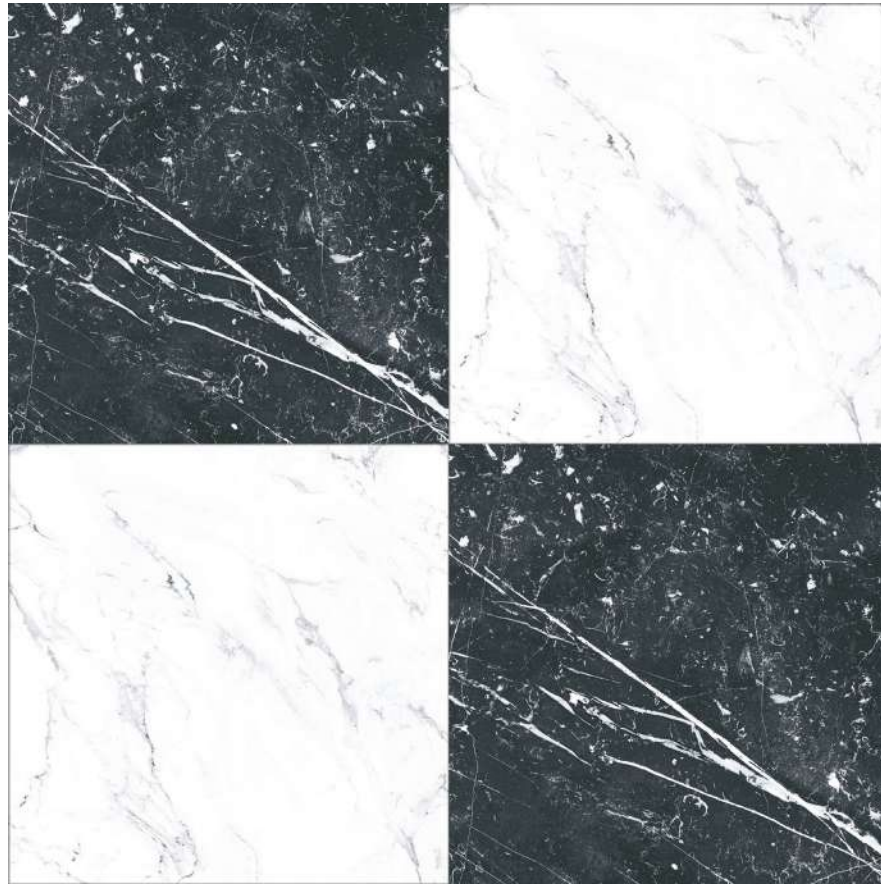

ABB Levit
Valge + must

Valgustid

Must
Süvistatud, suunataav

Vannitoa plaadid

Põrand

Marquina Classic, 25 x 25 cm
Calacatta Classic, 25 x 25 cm
paigaldatud maleruudus

Seinad

Happy Floors, Etna Perla
60 x 60 cm