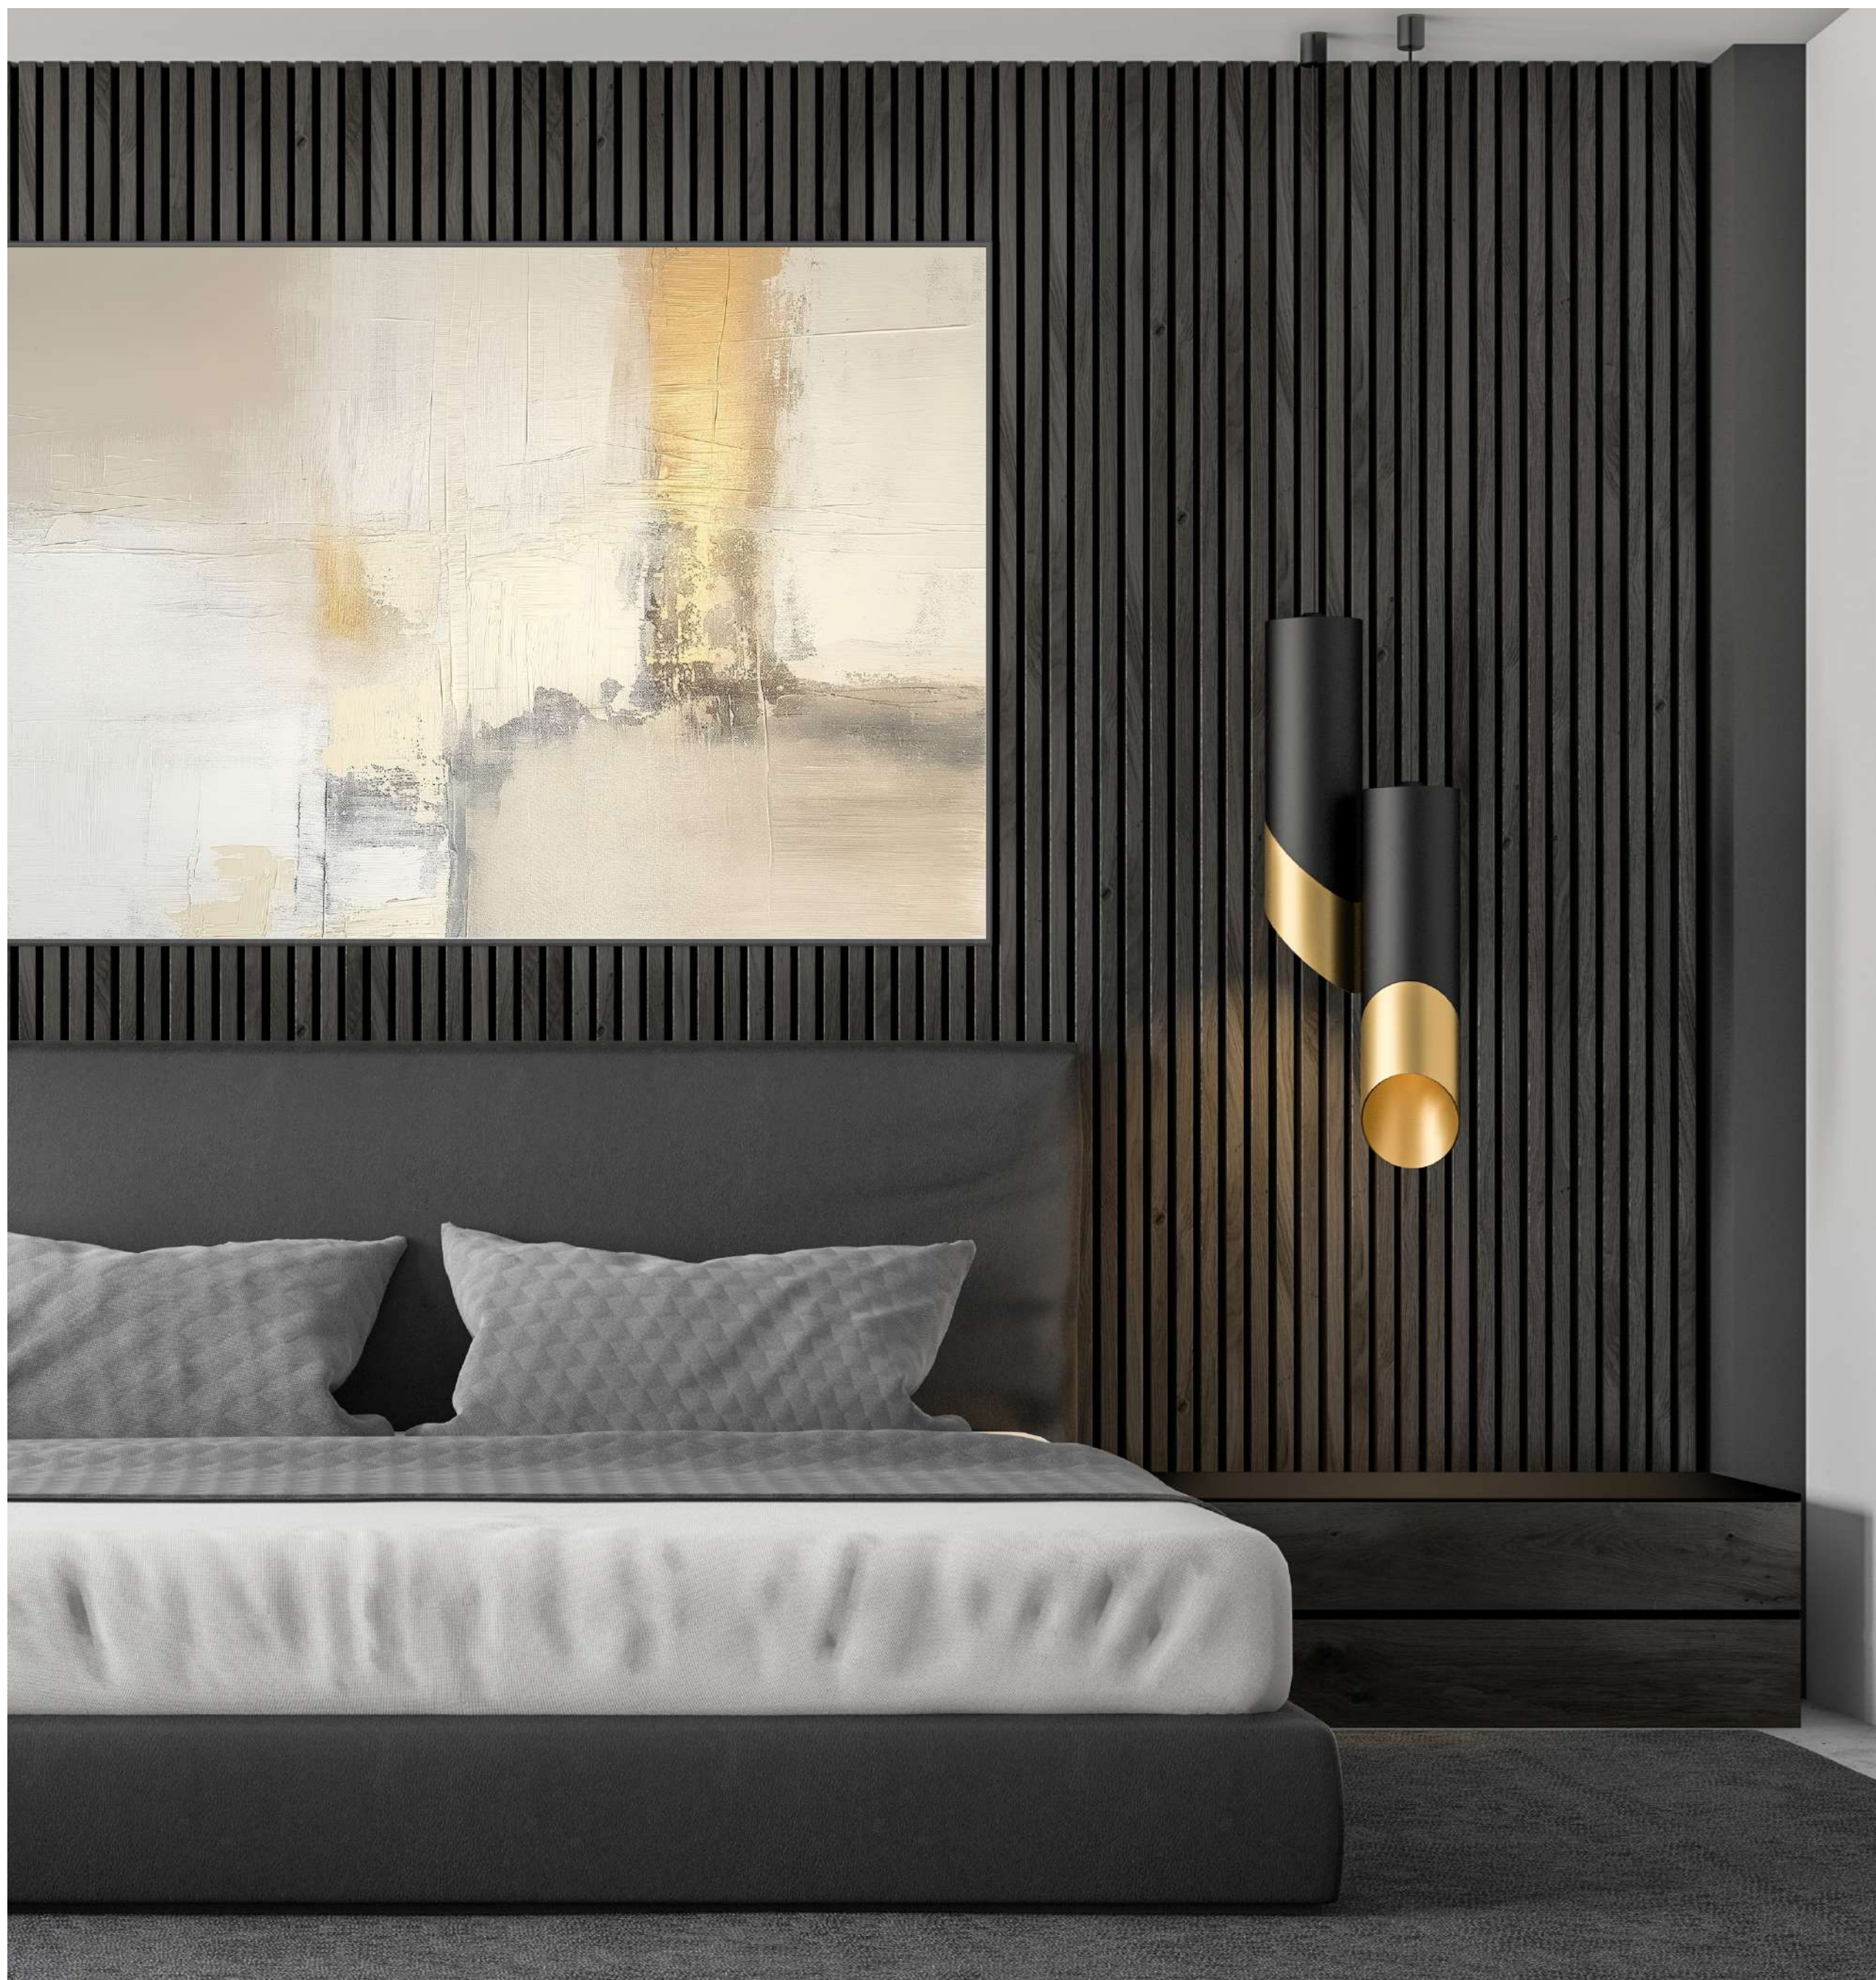

Siseuksed

Sile uks
Helehall