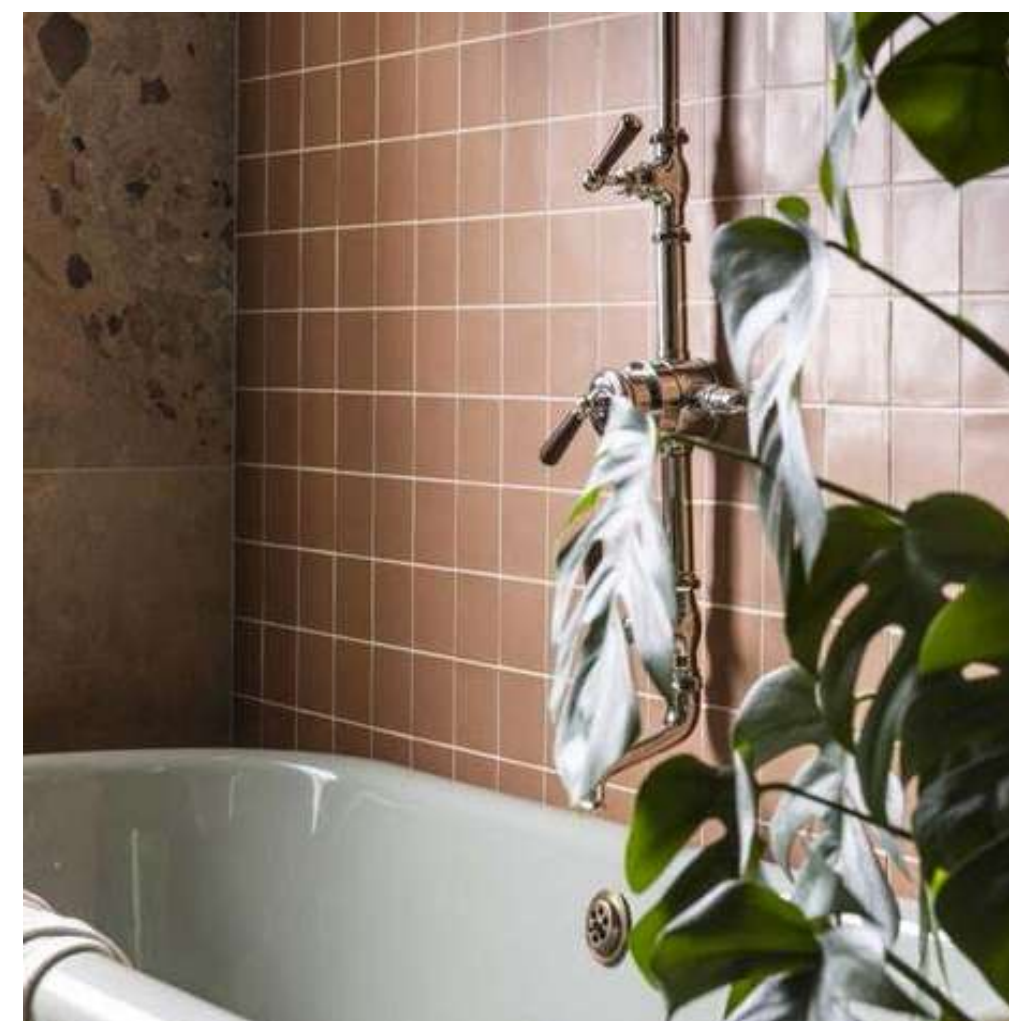

PAKETT 04

Maa

LISATASU EEST

Sisekujunduspakett MAA toob koju õdusa maalähedase atmosfääri. Tumedad toonid ja loodusmotiivid loovad interjööris koduse ja sooja tunde. Ideaalne neile, kes soovivad end tunda kodus turvaliselt ja hoitult.