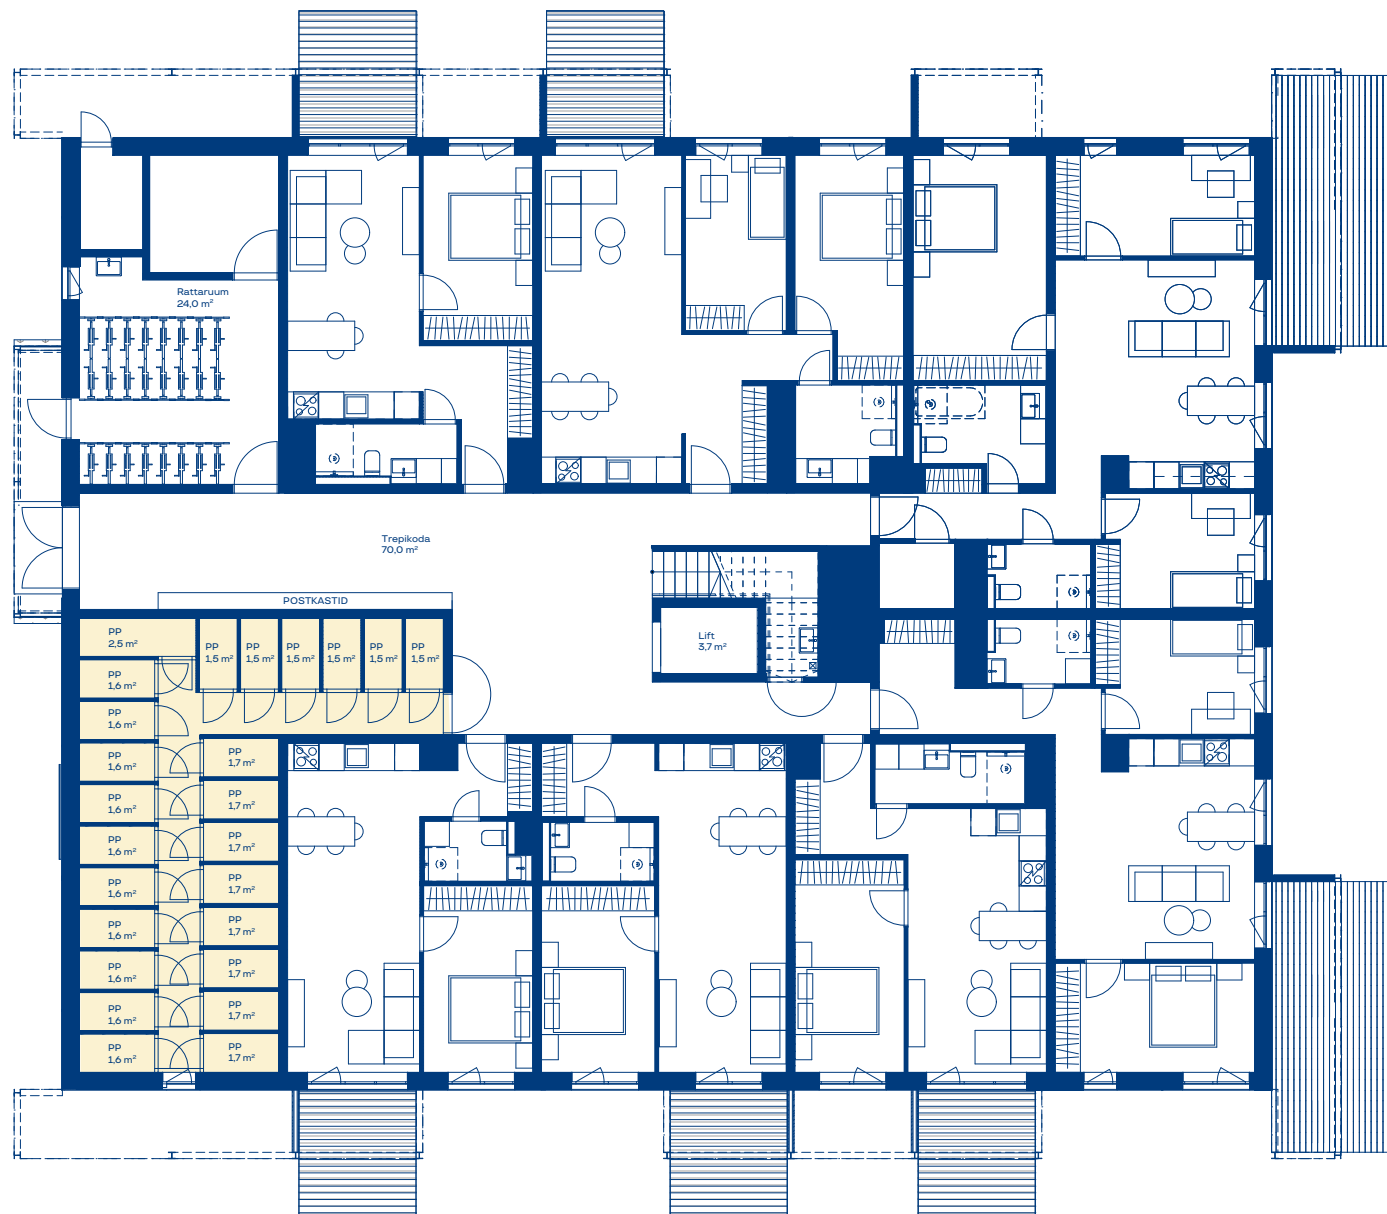

Aviatori

KODUD

Panipaigad

PILOODI 1

ERMi tn

Stardiraja tn

Kristjan Kama
Müügi projektijuht
+372 5684 7715
kristjan@reterra.ee