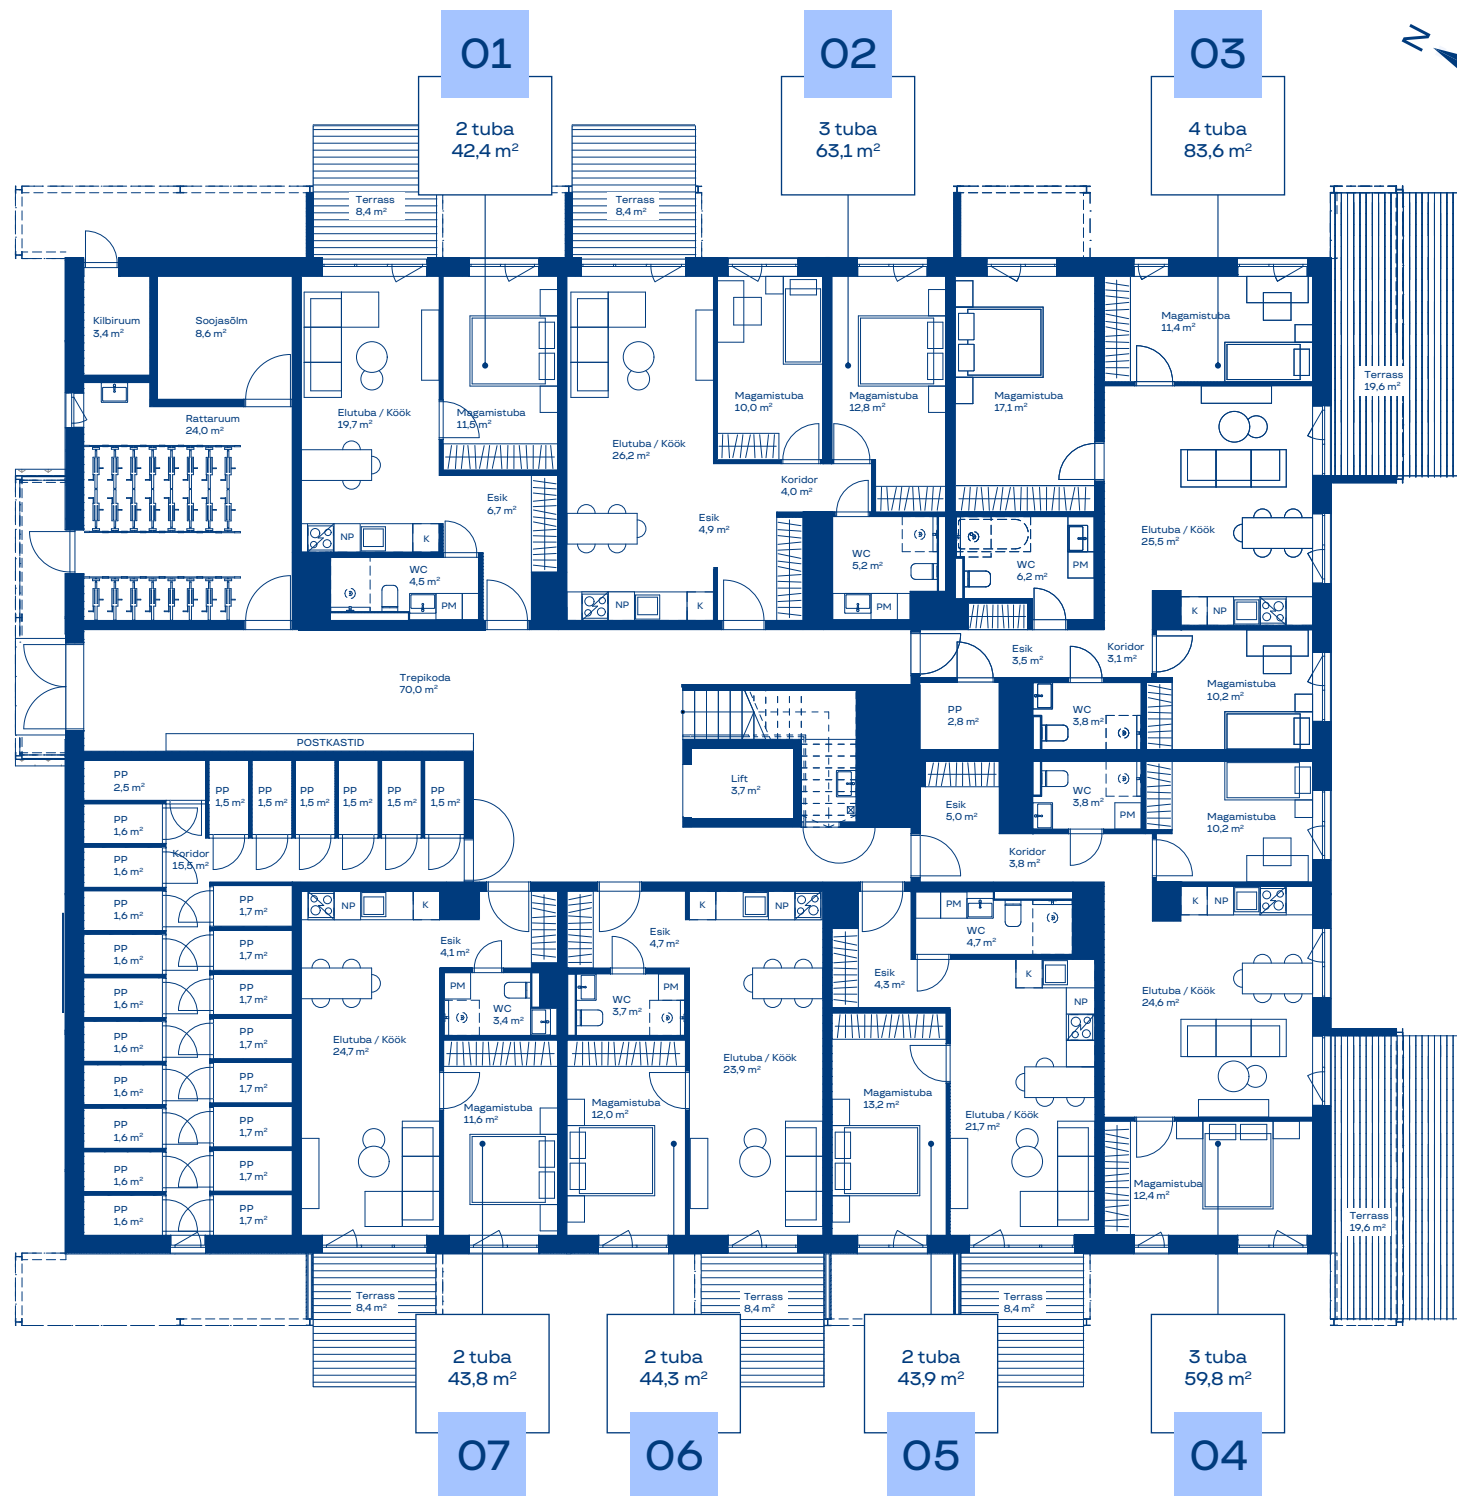

Aviatori

KODUD

Piloodi 1

01

KORRUS

ERMI tn

Stardiraja tn

Kristjan Kama
Müügi projektijuht
+372 5684 7715
kristjan@reterra.ee